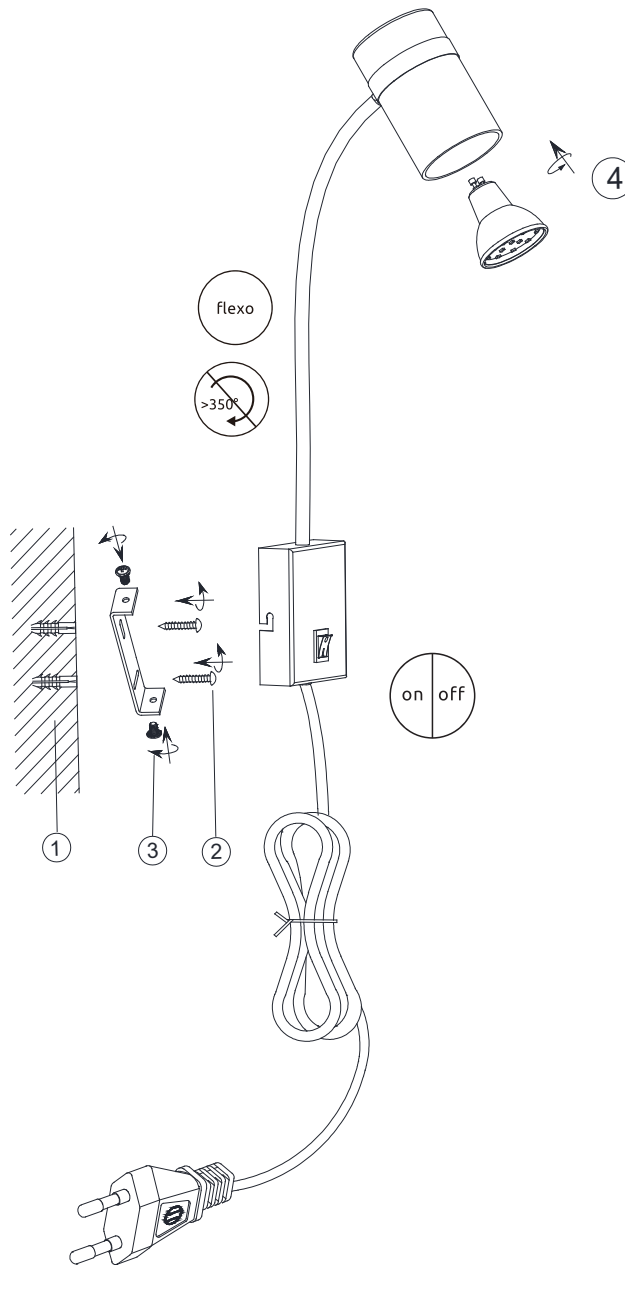

GLOBO

LIGHTING

www.globo-lighting.com

57916W

1x MAX 8W GU10 LED
230V~ 50Hz

GLOBO Handels GmbH
Gewerbestr. 3
A-9184 Sankt Peter
AUSTRIA
www.globo-lighting.com